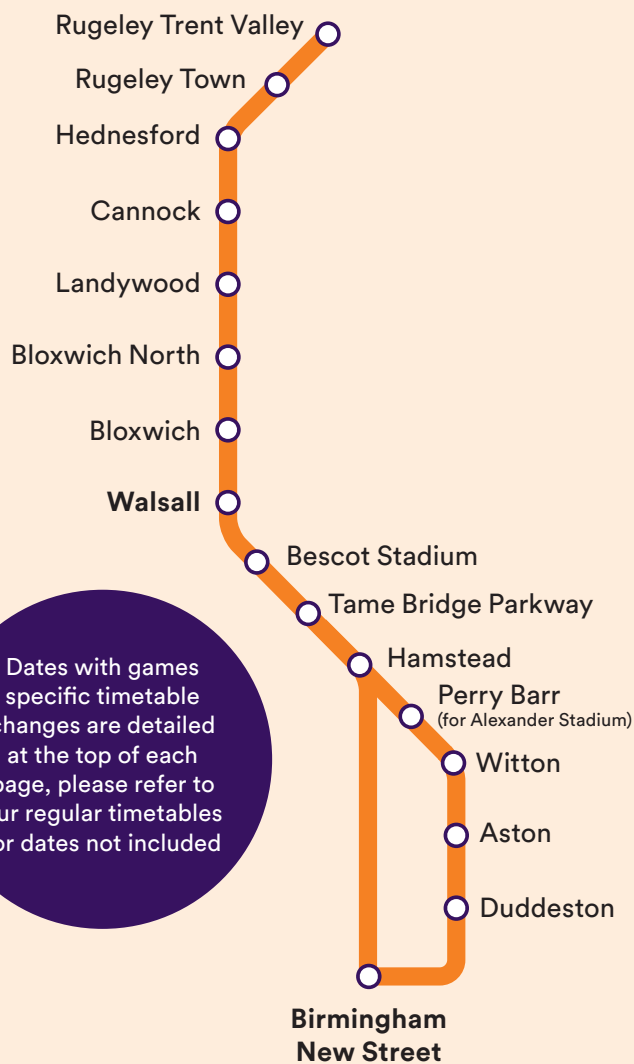

# Train times for the Games

## 2 Rugeley to Birmingham via Walsall

Rugeley – Cannock – Walsall – Tame Bridge Parkway – Birmingham New Street

### Live travel updates

 @WestMidRailway

For help, advice and travel updates

 /WestMidsRailway

For the latest offers and news

Rugeley Trent Valley	d	2157	2237	2258								
Rugeley Town	d	2200	2240	2301								
Hednesford	d	2207	2247	2308								
Cannock	d	2210	2250	2311								
Landywood	d	2213	2253	2314								
Bloxwich North	d	2218	2258	2319								
Bloxwich	d	2220	2300	2321								
Walsall	a	2225	2305	2327								
Bescot Stadium	d	2226	2255	2308	2327							
Tame Bridge Parkway	a	2232	2300	2315	2334							
Hamstead	d	2232	2301	2315	2334							
Perry Barr	d	2225	2238	2303	2308	2323	2337	2342	0001	0035		
Witton	d	2228	2241	2306	2313	2327	2341	2346	0005	0039		
Aston	d	2228	2241	2306	2313	2327	2341	2346	0005	0039		
Duddeston	d	2228	2241	2306	2313	2327	2341	2346	0005	0039		
Birmingham New Street	a	2236	2248	2315	2322	2334	2347	2353	0012	0046		
Wolverhampton	a										0021	0033